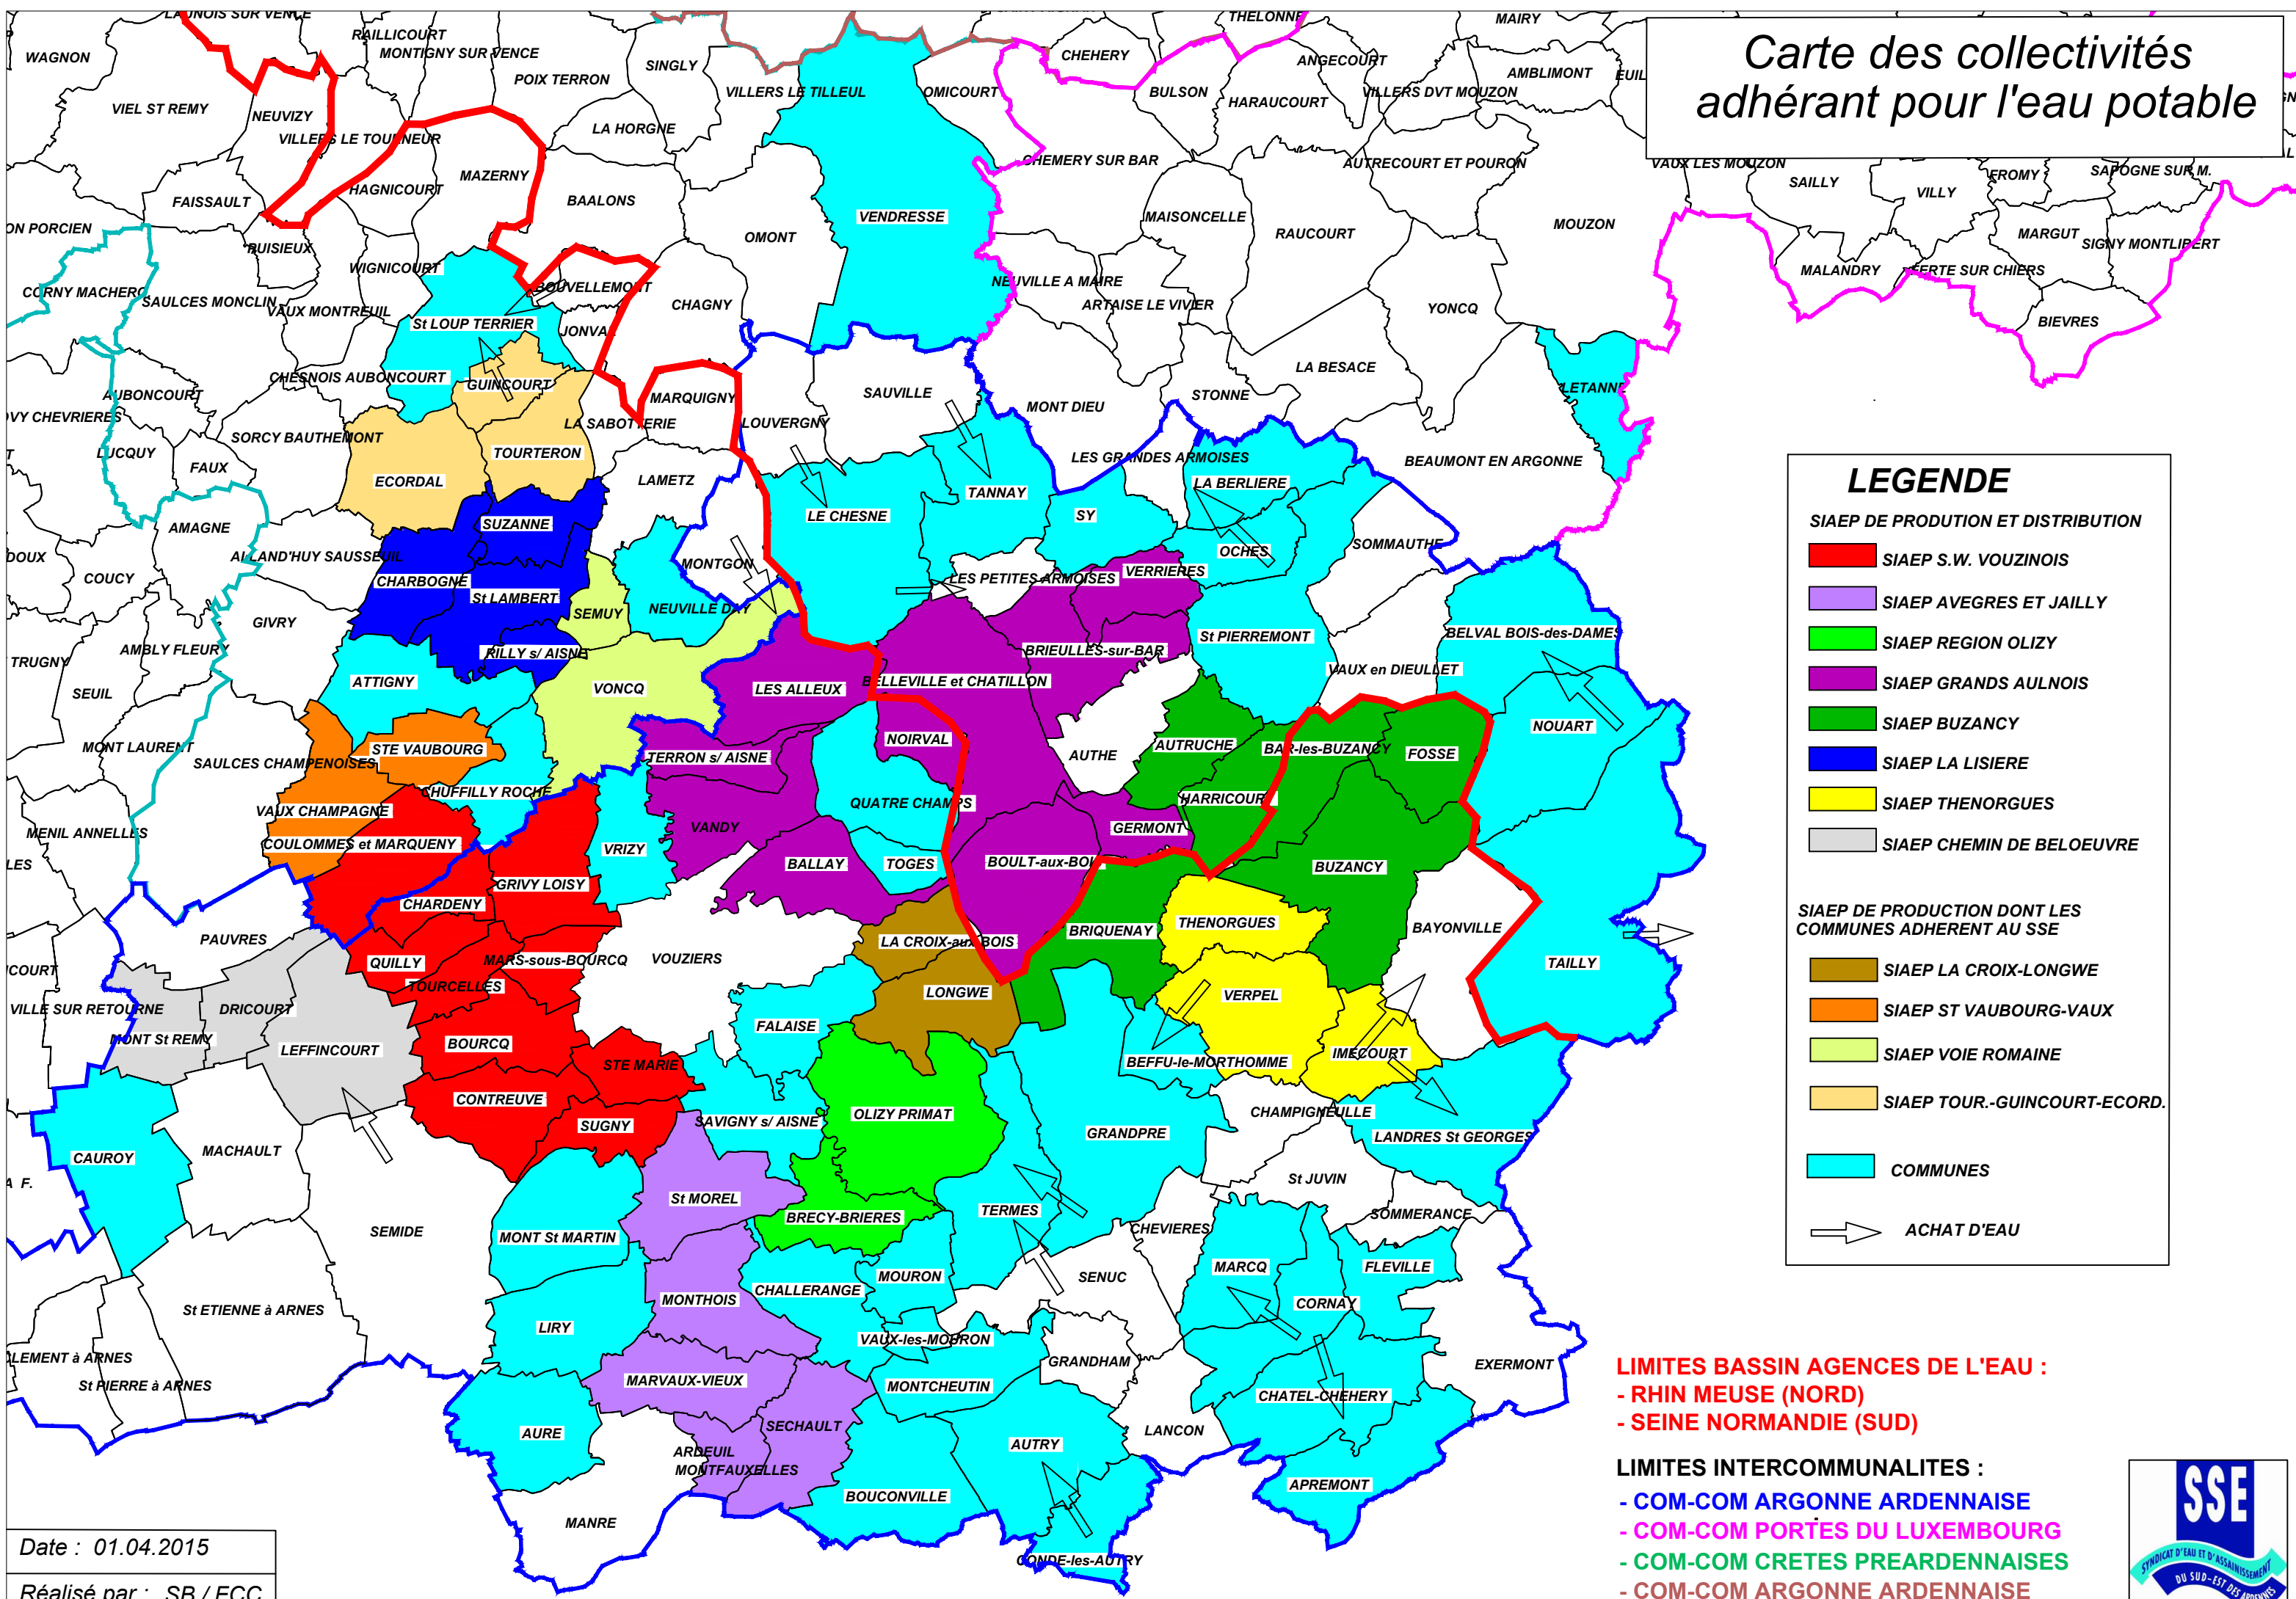

Carte des collectivités adhérent pour l'eau potable

LEGENDE

SIAEP DE PRODUCTION ET DISTRIBUTION

- SIAEP S.W. VOUZINOIS
- SIAEP AVEGRES ET JAILLY
- SIAEP REGION OLIZY
- SIAEP GRANDS AULNOIS
- SIAEP BUZANCY
- SIAEP LA LISIERE
- SIAEP THENORGUES
- SIAEP CHEMIN DE BELOEUVRE

SIAEP DE PRODUCTION DONT LES COMMUNES ADHERENT AU SSE

- SIAEP LA CROIX-LONGWE
- SIAEP ST VAUBOURG-VAUX
- SIAEP VOIE ROMAINE
- SIAEP TOUR.-GUINCOURT-ECORD.
- COMMUNES

➔ ACHAT D'EAU

LIMITES BASSIN AGENCES DE L'EAU :
 - RHIN MEUSE (NORD)
 - SEINE NORMANDIE (SUD)

LIMITES INTERCOMMUNALITES :
 - COM-COM ARGONNE ARDENNAISE
 - COM-COM PORTES DU LUXEMBOURG
 - COM-COM CRETES PREARDENNAISES
 - COM-COM ARGONNE ARDENNAISE