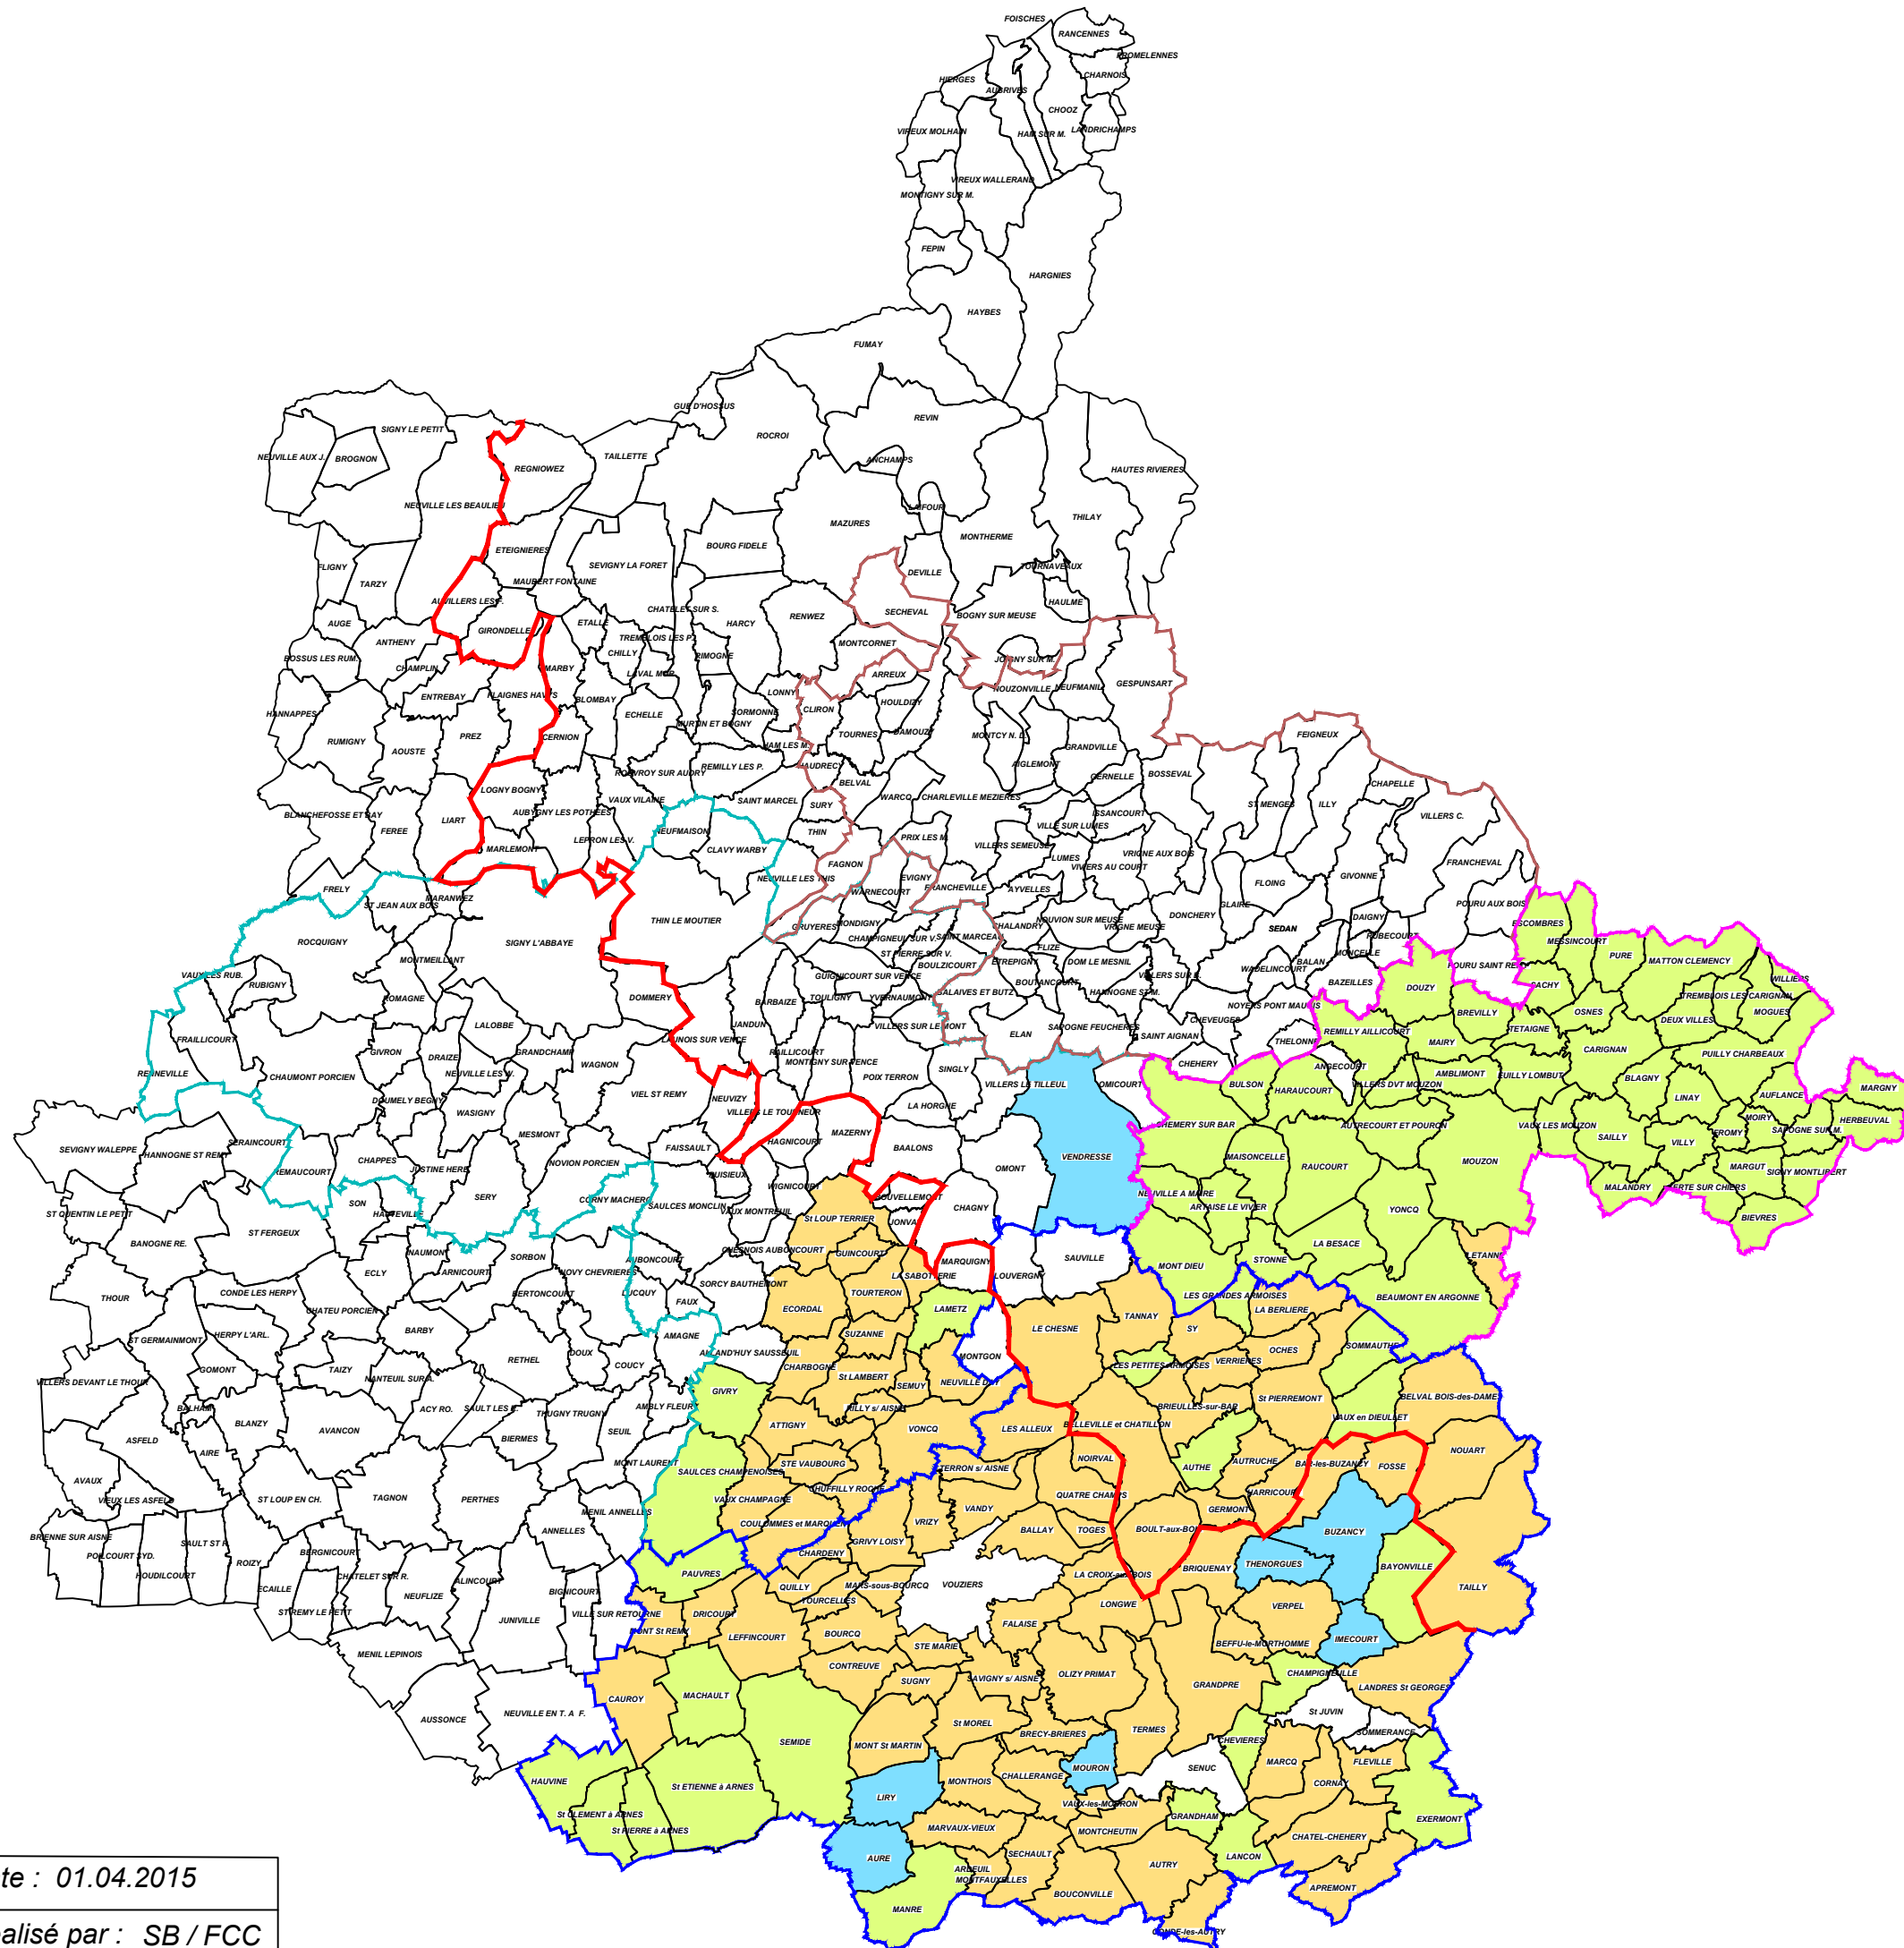

Carte des collectivités adhérent au SSE

- COMMUNE ADHERANT AU SSE UNIQUEMENT POUR LE SPANC**
- COMMUNE ADHERANT AU SSE UNIQUEMENT POUR L'AEP**
- COMMUNE ADHERANT AU SSE POUR LE SPANC ET L'AEP**

LIMITES BASSIN AGENCES DE L'EAU :
 - RHIN MEUSE (NORD)
 - SEINE NORMANDIE (SUD)

LIMITES INTERCOMMUNALITES :
 - COM-COM ARGONNE ARDENNAISE
 - COM-COM PORTES DU LUXEMBOURG
 - COM-COM CRETES PREARDENNAISES
 - COM-COM ARGONNE ARDENNAISE

Date : 01.04.2015

Réalisé par : SB / FCC