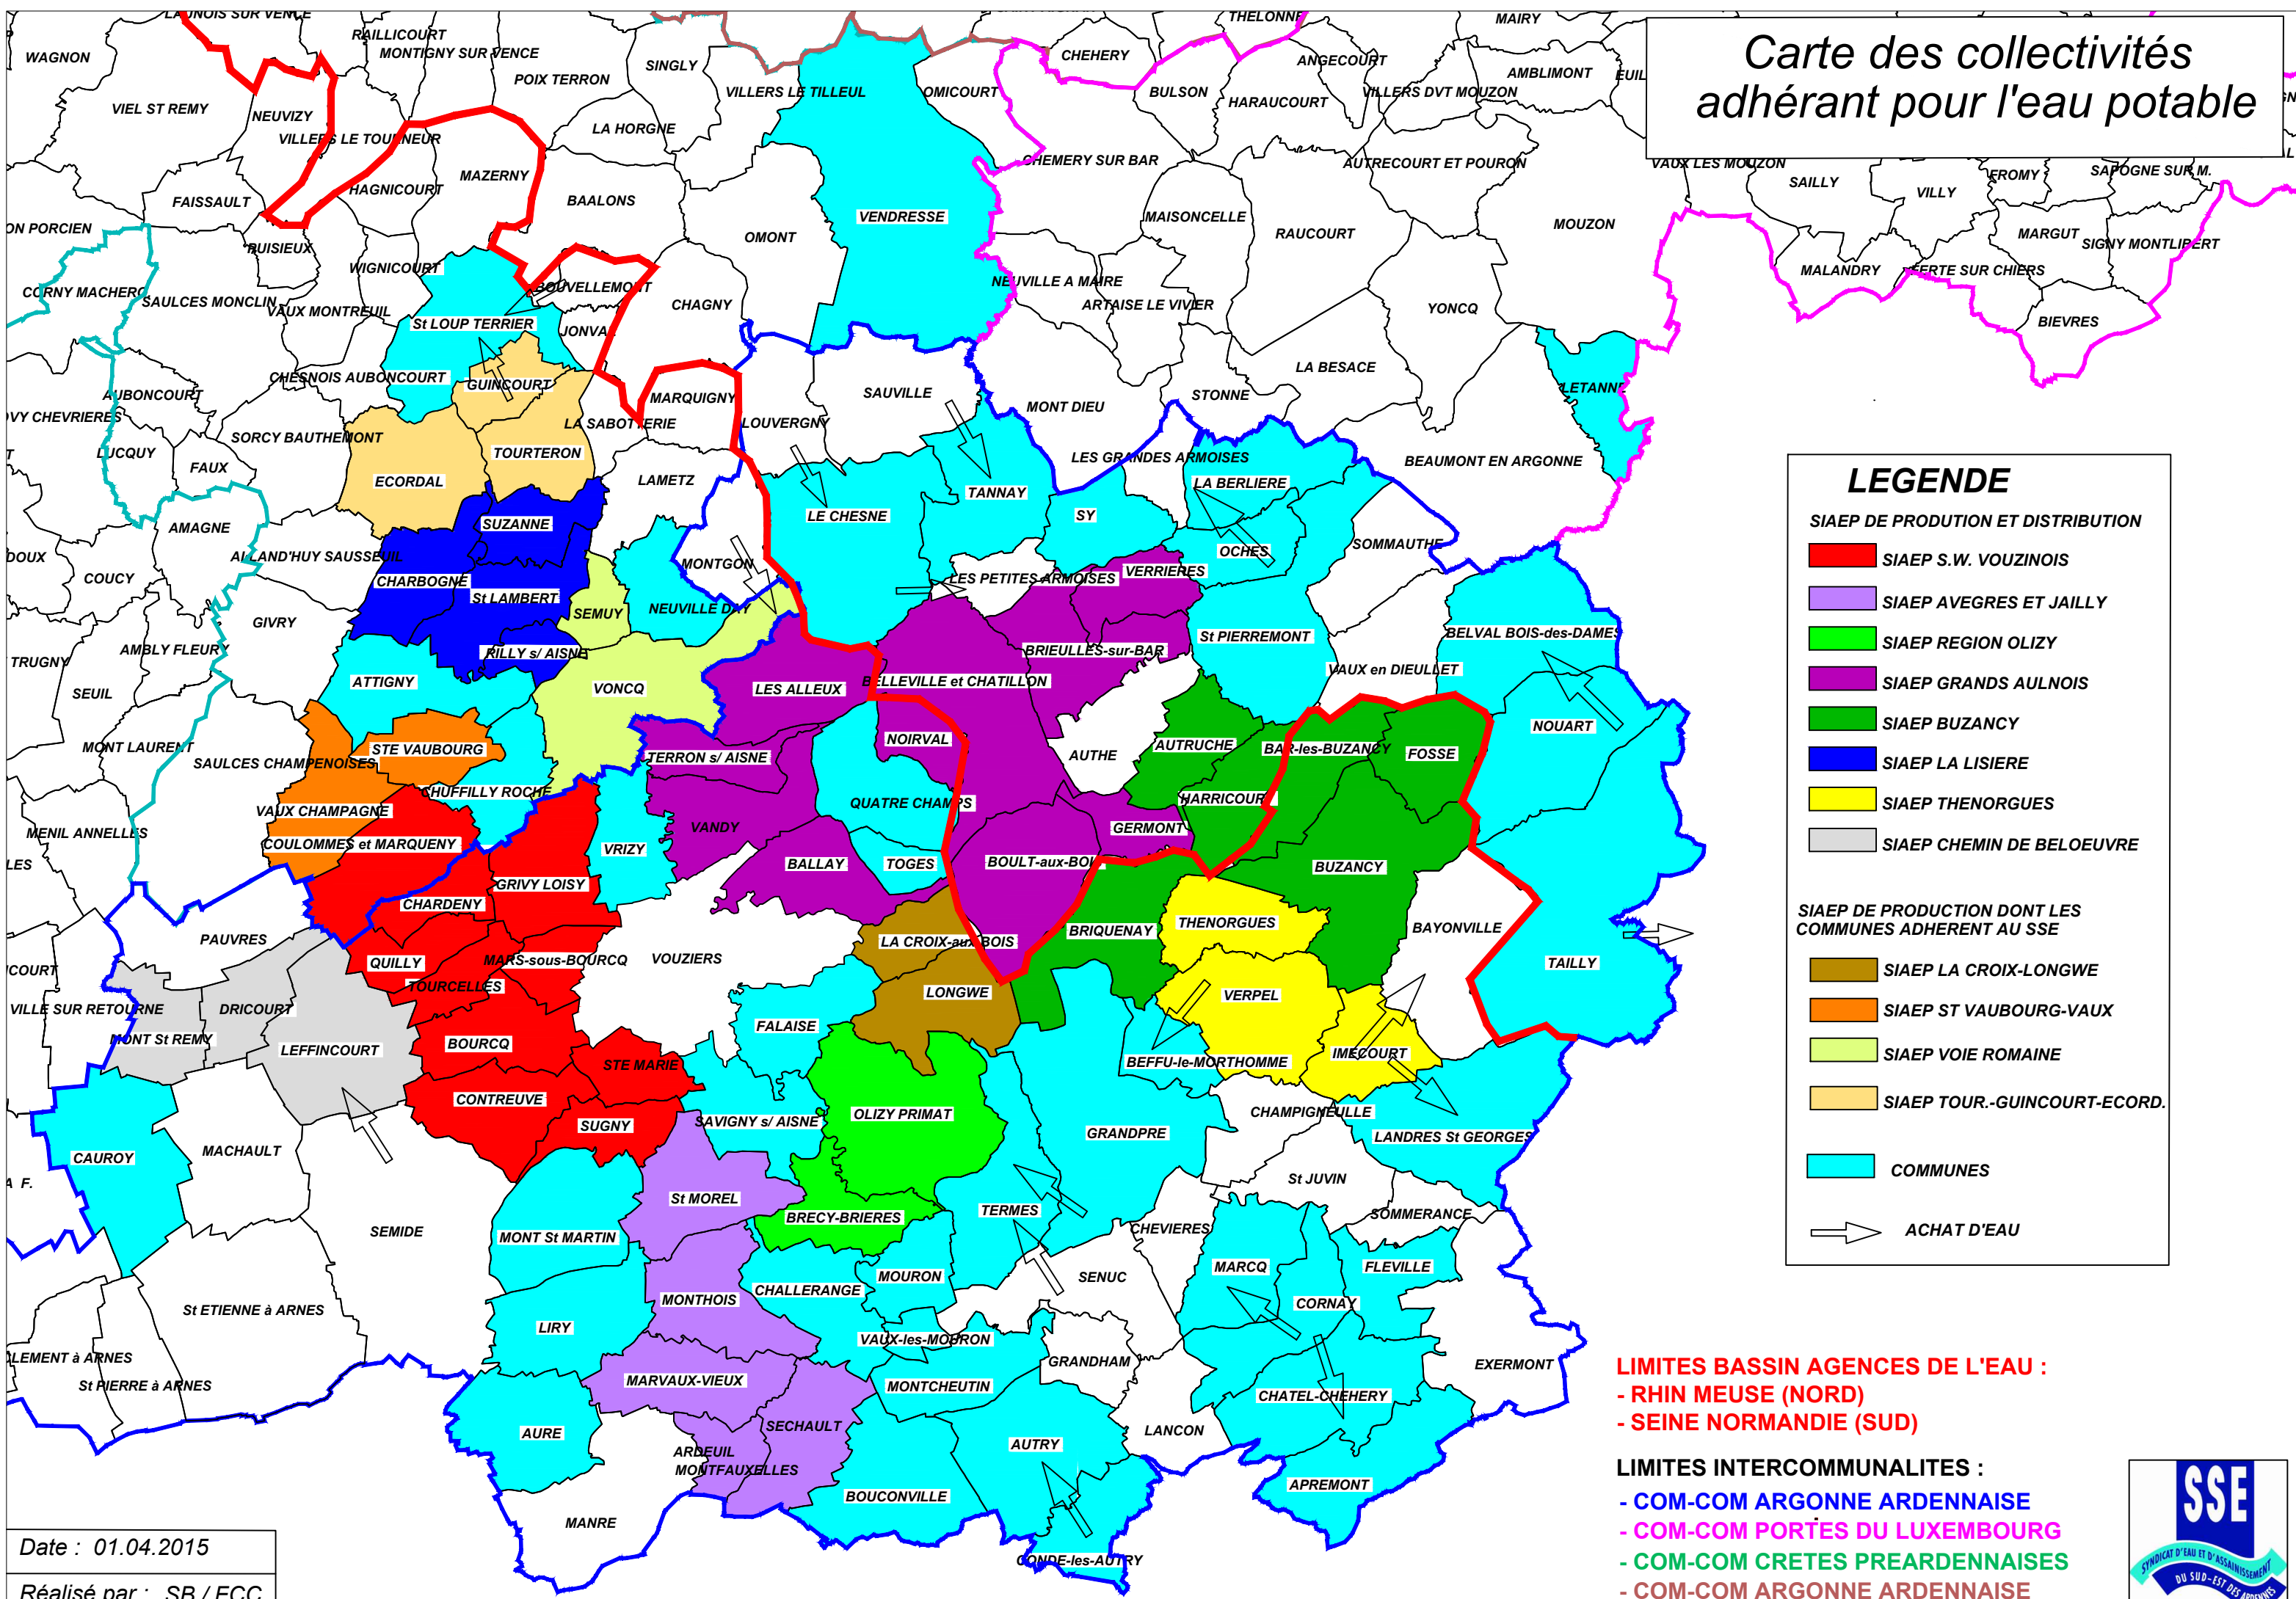

Carte des collectivités adhérant pour l'eau potable

LEGENDE

- SIAEP DE PRODUCTION ET DISTRIBUTION**
- SIAEP S.W. VOUZINOIS
 - SIAEP AVEGRES ET JAILLY
 - SIAEP REGION OLIZY
 - SIAEP GRANDS AULNOIS
 - SIAEP LA LISIERE
 - SIAEP THENORGUES
 - SIAEP CHEMIN DE BELOEUVRE
- SIAEP DE PRODUCTION DONT LES COMMUNES ADHERENT AU SSE**
- SIAEP LA CROIX-LONGWE
 - SIAEP ST VAUBOURG-VAUX
 - SIAEP VOIE ROMAINE
 - SIAEP TOUR.-GUINCOURT-ECORD.
- COMMUNES
- ACHAT D'EAU

LIMITES BASSIN AGENCES DE L'EAU :
 - RHIN MEUSE (NORD)
 - SEINE NORMANDIE (SUD)

LIMITES INTERCOMMUNALITES :
 - COM-COM ARGONNE ARDENNAISE
 - COM-COM PORTES DU LUXEMBOURG
 - COM-COM CRETES PREARDENNAISES
 - COM-COM ARGONNE ARDENNAISE